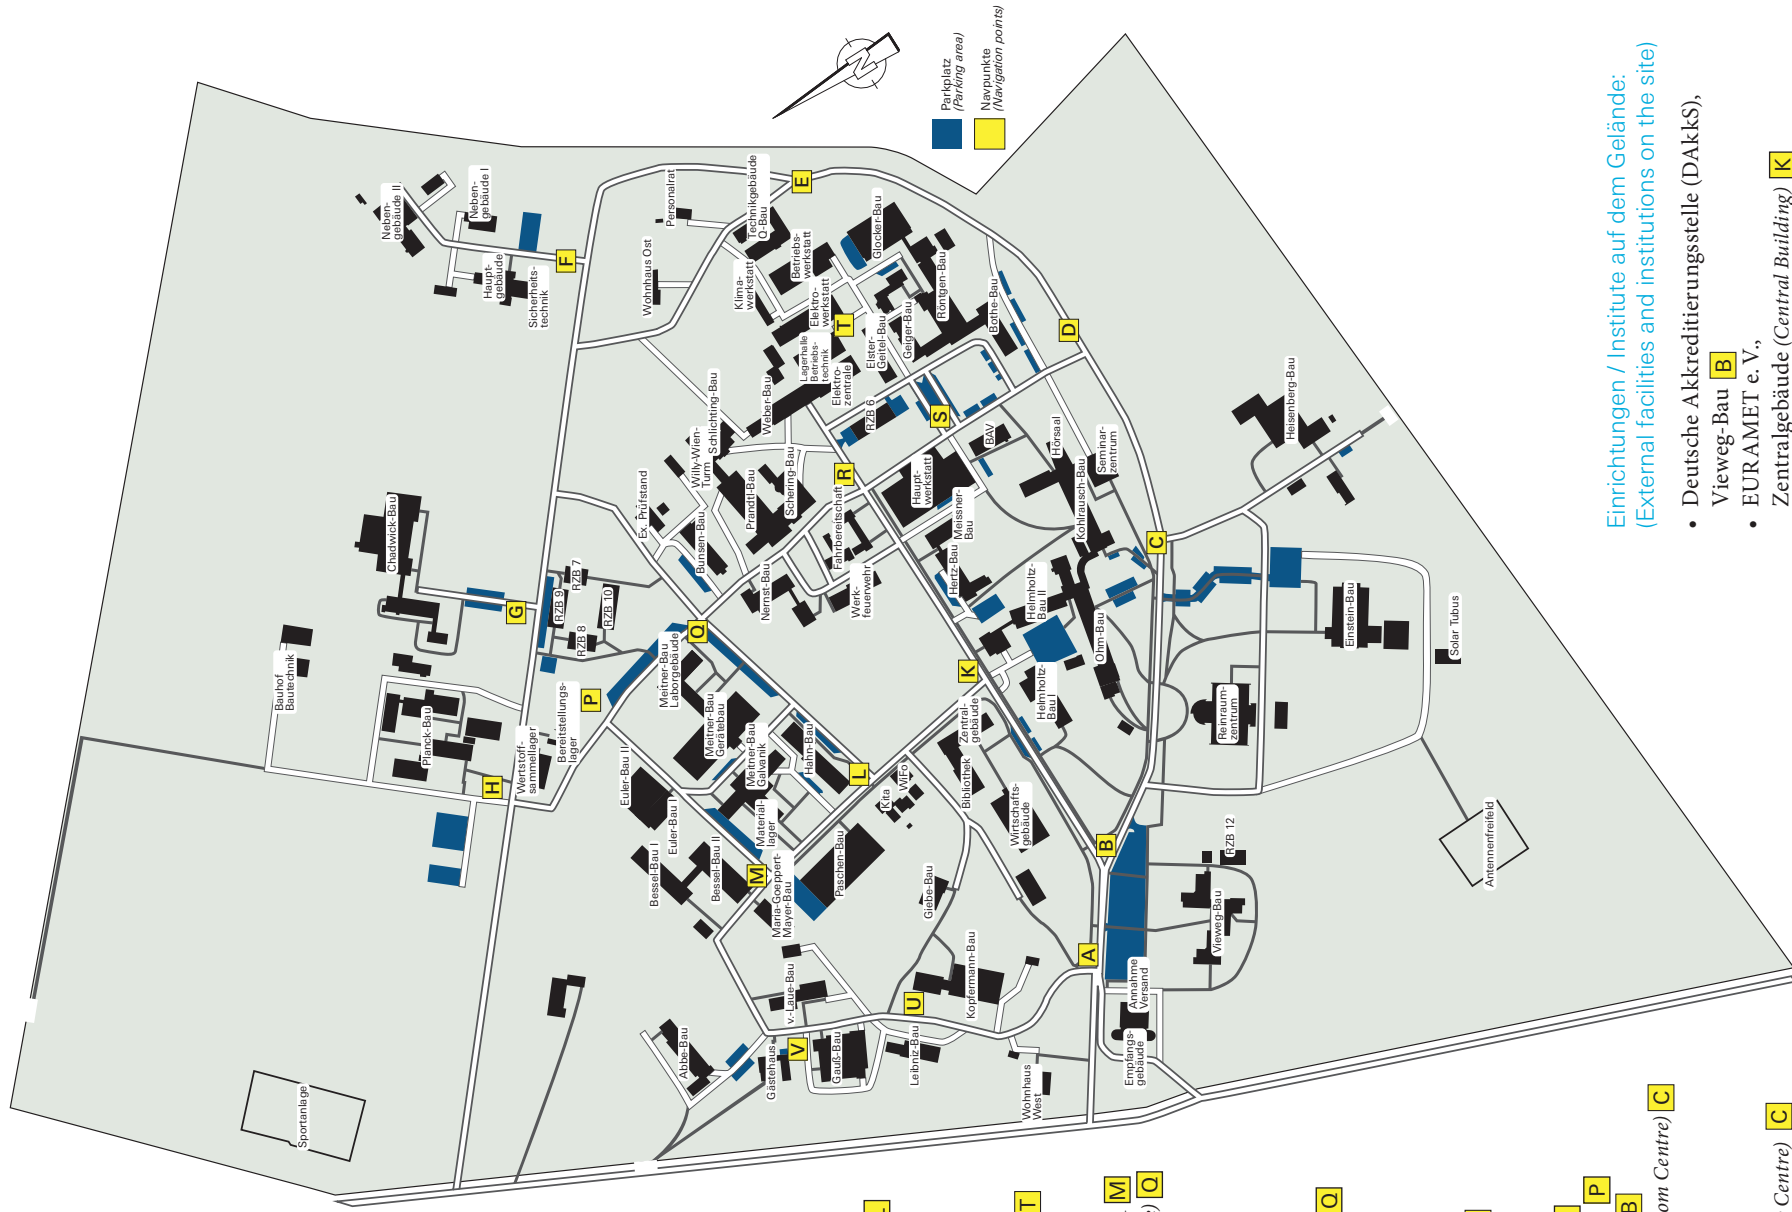

Geländeplan der PTB Braunschweig (Map of PTB Braunschweig)

Einrichtungen / Institute auf dem Gelände: (External facilities and institutions on the site)

- Deutsche Akkreditierungsstelle (DAkkS), Vieweg-Bau **B**
- EURAMET e.V., Zentralgebäude (Central Building) **K**
- QUEST@PTB, v.-Laue-Bau, **V** Maria-Goeppert-Mayer-Bau **M**
- Underwriters Laboratories (UL), Raumzellen-Bau 9 **P**
- VDE Prüf- und Zertifizierungsinstitut GmbH, Weber-Bau **R**

- Wirtschaftsgebäude **K**
- Willy-Wien-Turm **R**
- Wohnhaus Ost (Residential House East) **E**
- Wohnhaus West (Residential House West) **A**
- Zentralgebäude (Central Building) **K**